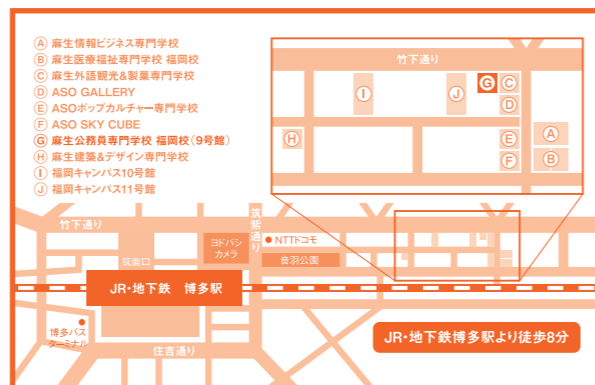

公務員中上級専攻科・教養科 1年制/男・女

公務員中・上級職を目指す!
一般職(大卒)・地方中上級、警察官・消防官などの受験資格(受験年齢)に該当する方。

お問い合わせ・入学相談室・ホットライン

0120-371-007

〒812-0016 福岡市博多区博多駅南1-14-14
e-mail: infoapfc@asojuku.ac.jp

麻生公務員 福岡

検索

お問い合わせは
ホームページからも
受け付けています